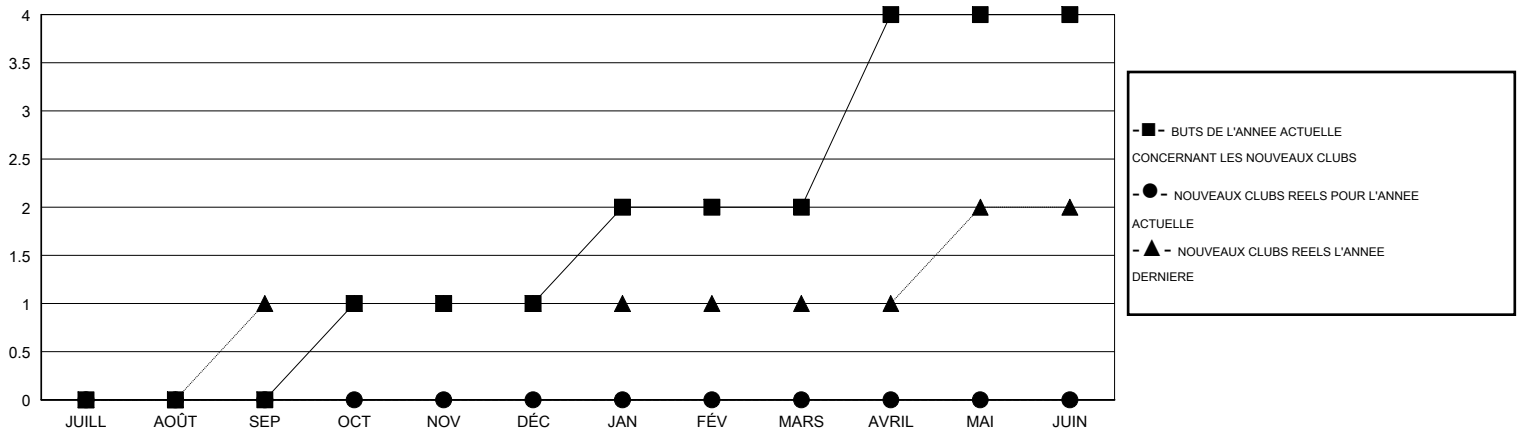

MONTHLY MEMBERSHIP PROGRESS REPORT

District 124

Results as of: 11/30/2015

GMT: MIKLOS HORVATH

LIEU ROMANIA

RC EME 4

Clubs					Membres				
RESULTATS POUR 2015-2016					RESULTATS POUR 2015-2016				
TRIMESTRE	BUT CONCERNANT LES NOUVEAUX CLUBS	NOUVEAUX CLUBS	CLUBS ANNULÉS	GAIN NET/PERTE NETTE	TRIMESTRE	BUT CONCERNANT LES NOUVEAUX MEMBRES	MEMBRES FONDATEURS ET NOUVEAUX AJOUTÉS	MEMBRES RADIÉS	GAIN NET/PERTE NETTE
JUILL/AOÛT/SEP	0	0	1	-1	JUILL/AOÛT/SEP	0	43	38	5
OCT/NOV/DÉC	1	0	0	0	OCT/NOV/DÉC	-5	7	23	-16
JAN/FÉV/MARS	1	0	0	0	JAN/FÉV/MARS	10	0	0	0
AVRIL/MAI/JUIN	2	0	0	0	AVRIL/MAI/JUIN	0	0	0	0

BUTS ET NOUVEAUX CLUBS REELS - CUMULATIF

BUTS ET MEMBRES REELS - CUMULATIF

CLUBS RADIÉS: 1

19 CLUBS OF 57 ONT AJOUTE 1 OU PLUSIEURS NOUVEAUX MEMBRES

DISTRIBUTION PAR SEXE

HOMME 693 (58.98%)
 FEMME 482 (41.02%)