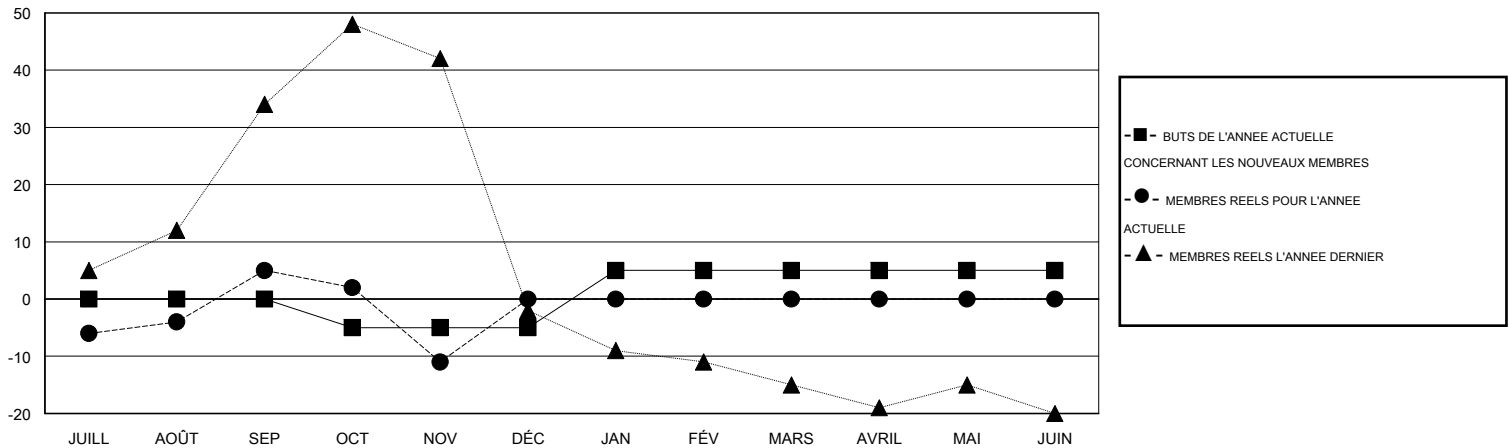

MONTHLY MEMBERSHIP PROGRESS REPORT

District 124

Results as of: 11/30/2015

GMT: MIKLOS HORVATH

LIEU ROMANIA

RC EME 4

Clubs					Membres				
RESULTATS POUR 2015-2016					RESULTATS POUR 2015-2016				
TRIMESTRE	BUT CONCERNANT LES NOUVEAUX CLUBS	NOUVEAUX CLUBS	CLUBS ANNULÉS	GAIN NET/PERTE NETTE	TRIMESTRE	BUT CONCERNANT LES NOUVEAUX MEMBRES	MEMBRES FONDATEURS ET NOUVEAUX AJOUTÉS	MEMBRES RADIÉS	GAIN NET/PERTE NETTE
JUILL/AOÛT/SEP	0	0	1	-1	JUILL/AOÛT/SEP	0	43	38	5
OCT/NOV/DÉC	1	0	0	0	OCT/NOV/DÉC	-5	7	23	-16
JAN/FÉV/MARS	1	0	0	0	JAN/FÉV/MARS	10	0	0	0
AVRIL/MAI/JUIN	2	0	0	0	AVRIL/MAI/JUIN	0	0	0	0

BUTS ET NOUVEAUX CLUBS REELS - CUMULATIF

BUTS ET MEMBRES REELS - CUMULATIF

CLUBS RADIÉS: 1

19 CLUBS OF 57 ONT AJOUTE 1 OU PLUSIEURS NOUVEAUX MEMBRES

DISTRIBUTION PAR SEXE

HOMME 693 (58.98%)
 FEMME 482 (41.02%)